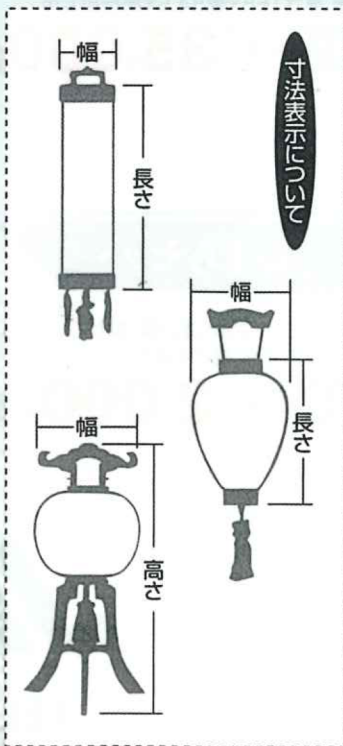

商品番号 T-3  
マトイ  
■長さ110×幅36cm  
■電装付  
**21,000円**

商品番号 T-4  
マトイ秋草  
■長さ110×幅36cm  
■電装付  
**23,000円**

商品番号 T-7  
桶型尺五  
■長さ140×幅45cm  
■電装付  
**28,000円**

商品番号 T-8  
桶型尺八  
■長さ150×幅55cm  
■電装付  
**35,000円**

側面から見た写真

紙  
商品番号 T-5  
岩城(家紋・戒名入)  
■長さ88×幅49cm  
■電装付  
**21,000円**

紙  
商品番号 T-6  
岩城 秋草(家紋・戒名入)  
■長さ88×幅49cm  
■電装付  
**23,000円**

# 回転灯籠

紙  
商品番号 ラ-1  
岩泉  
■高さ85×幅37cm  
■電装付 プラスチック  
**9,500円**

紙  
商品番号 ラ-2  
みさき  
■高さ88×幅37cm  
■電装付 プラスチック  
**11,500円**

紙  
商品番号 ラ-3  
尾花  
■高さ93×幅37cm  
■電装付 プラスチック  
**15,000円**

紙  
商品番号 ラ-4  
紫織  
■高さ88×幅34cm  
■電装付 プラスチック  
**15,000円**